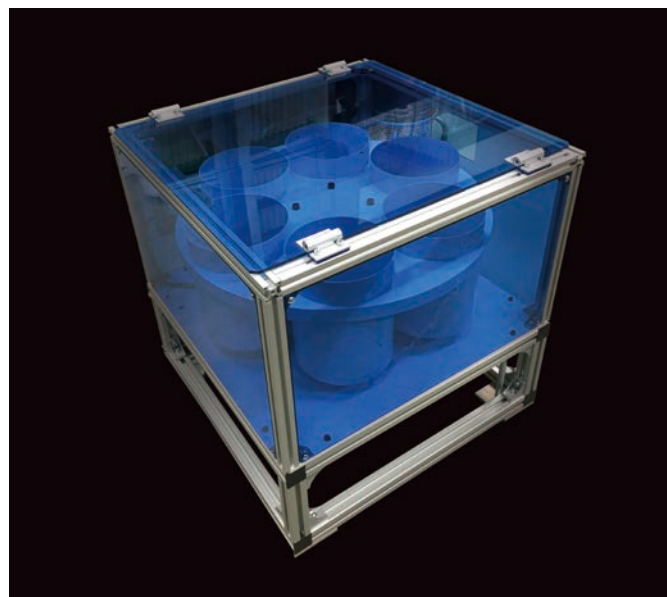

Synerdec

電動製品ストッカー

省スペースにて
材料・製品のストックが可能

タイプ: ゴンドラ型

極省スペースタイプとなります。
1段あたり50kgまで対応可能。
標準では10段、寸法・段数は特注にて変更可能。
外部からのドライ接点にて動作することが可能。

タイプ: 回転テーブル型

省スペースタイプとなります。1コマあたり30kgまで対応可能。
小型標準では6コマ、大型標準では12コマ。
寸法・コマ数は特注にて変更可能。
外部からのドライ接点にて動作することが可能。